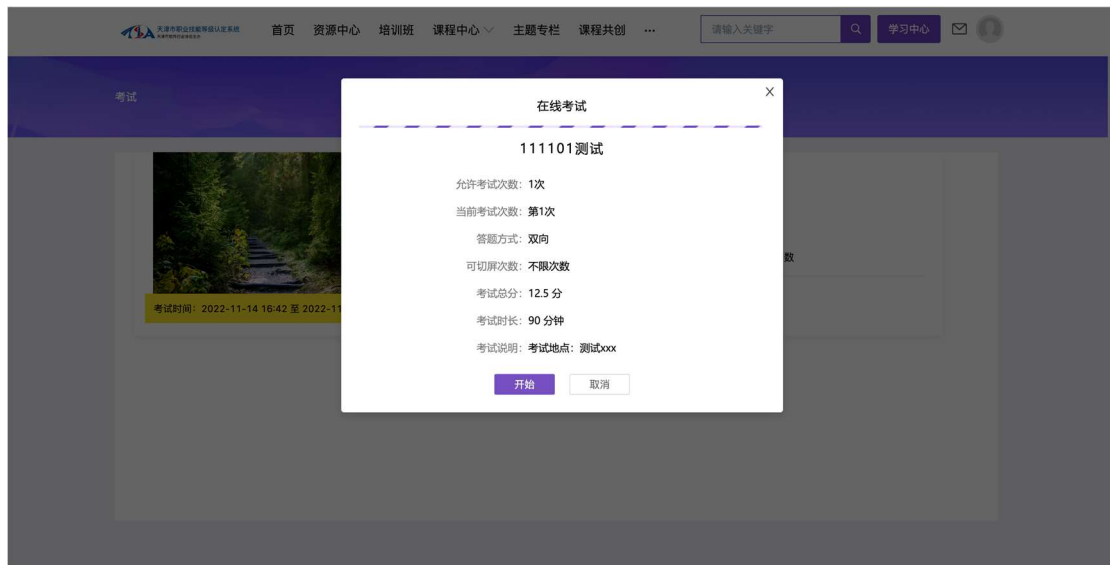

用户登录

请输入用户名

请输入密码

登录

默认账号/密码为：手机号/身份证号

1 理论考试

①考生登录后会显示报名通过的考试信息，点击进入考试按钮开始考试

②开始在线考试

③答题

④交卷

T11101测试 剩余时间: 01:18:10 保存 交卷

用户名: sss
姓名: sss
考试场次: 第1场

允许切屏: 不限次数
进入考试将自动进入答题状态, 请不要随意切屏。ALT+TAB、ALT+CH+H、HOME键 以及其它可以退出主界面的操作, 均不视为正常切屏操作。若考生考试进入展示页, 请考生根据提示退出考试页, 否: 考试胜利。

暂无消息

已作答: 未作答: 已标记: 1 2 3