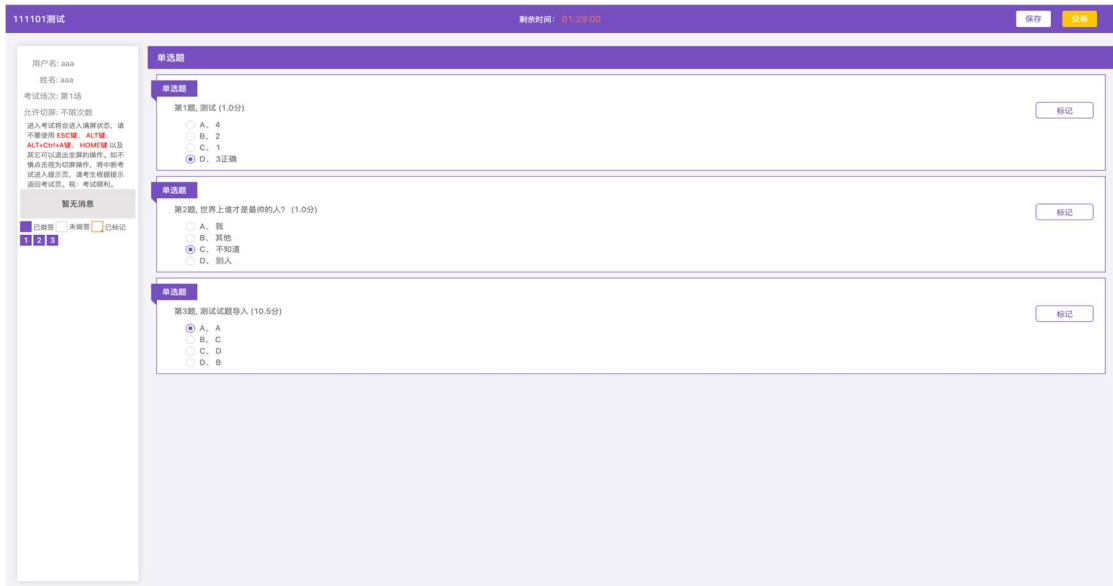

用户登录

请输入用户名

请输入密码

登录

默认账号/密码为：手机号/身份证号

1 理论考试

①考生登录后会显示报名通过的考试信息，点击进入考试按钮开始考试

②开始在线考试

③答题

④交卷

T11101测试 剩余时间: 01:18:10 保存 交卷

用户名: sss
姓名: sss
考试场次: 第1场

允许切屏: 不限次数
进入考试将自动进入答题状态, 请不要随意切屏。ALT+TAB、ALT+CH+H、HOME键 以及其它可以退出主界面的操作, 均不视为正常切屏操作。若考生考试进入展示页, 请考生根据提示退出考试页, 否: 考试胜利。

暂无消息

已作答: 未作答: 已标记: 1 2 3