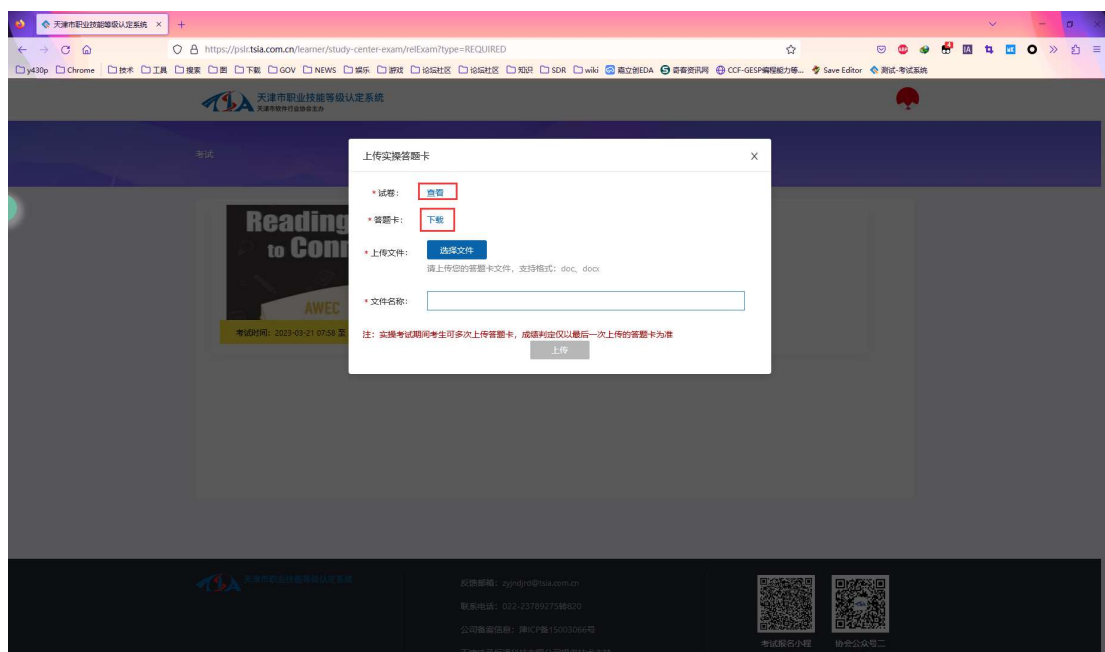

状态:	结束
提交方式:	正常交卷
总分:	12.5分
客观题得分:	1分(主观题待阅卷)

提示: 您已正常提交此次考试试卷!

确认

2 实操考试

①到达实操考试时间时，点击上传实操答题卡按钮，如下图

②点击【查看】【下载】下载试卷和答题纸，作答试题

网络与信息安全管理员（四级）专业技术资格考试

2022 年 ~~3月~~ 试卷 2