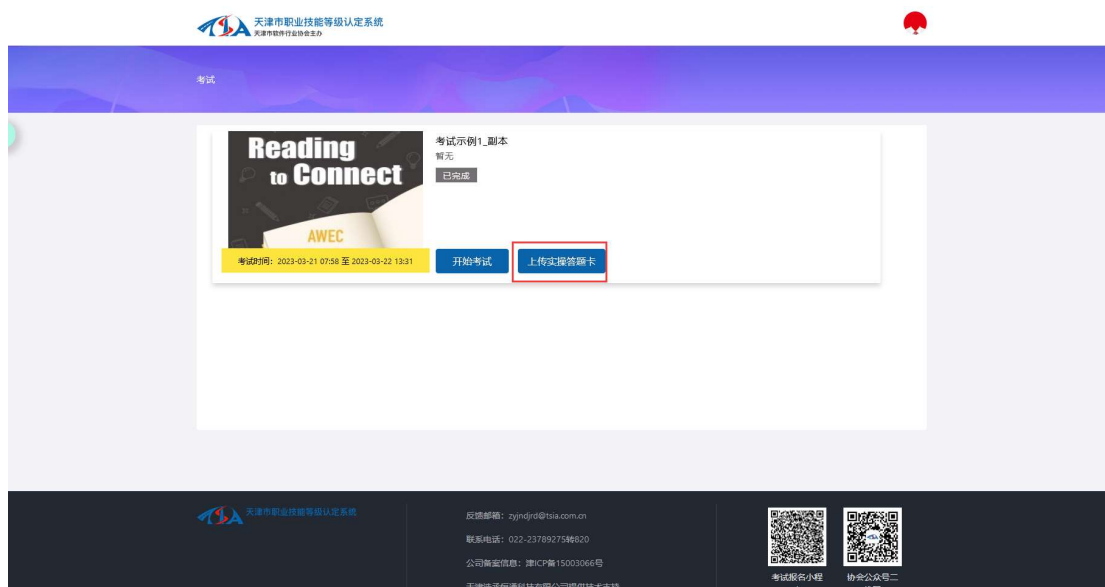

状态:	结束
提交方式:	正常交卷
总分:	12.5分
客观题得分:	1分(主观题待阅卷)

提示: 您已正常提交此次考试试卷!

确认

2 实操考试

①到达实操考试时间时，点击上传实操答题卡按钮，如下图

②点击【查看】【下载】下载试卷和答题纸，作答试题

网络与信息安全管理员（四级）专业技术资格考试

2022 年 ~~3月~~ 试卷 2